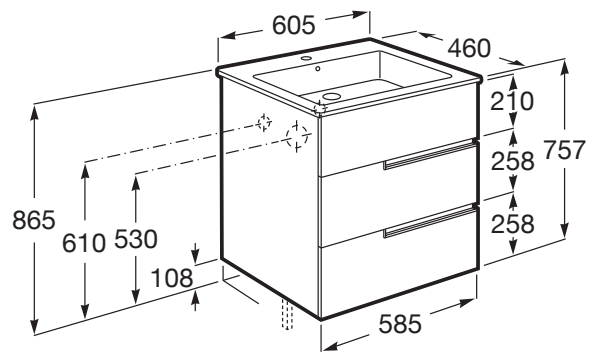

CARACTERÍSTICAS

Unik - Conjunto de mueble base de tres cajones y lavabo. No incluye grifería.

Lavabo / Agujeros para grifería: 1 Agujero en el centro

Material / Lavabo: Porcelana

Material / Mueble base: Tablero de partículas

Medidas / Lavabo y mueble / Altura (mm): 755

Medidas / Lavabo y mueble / Anchura (mm): 460

Medidas / Lavabo y mueble / Longitud (mm): 605

Mueble base / Combinación de puertas y cajones: 3 Cajones

Mueble base / Estructura: Cajones

Mueble base / Separadores internos

Mueble base / Sistema de apertura y cierre: Cajones con cierre amortiguado

Tipo de instalación: Suspendido

VICTORIA-N

Unik - mueble base de tres cajones y lavabo

MEDIDAS

Longitud	605 mm
Anchura	460 mm
Altura	757 mm

COLORES Y ACABADOS

PVPR (IVA INCLUIDO)

556,60 €

DIBUJOS TÉCNICOS